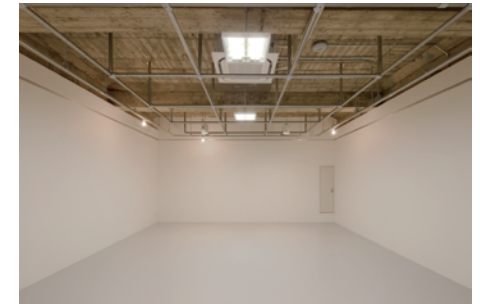

## 展示室（4F・ルーム 2）約 61 m<sup>2</sup>

ピクチャーレール（壁面上部）  
ライティングレールあり  
天井部に空調設備のためのパイプあり  
(50kg 程度までなら吊り下げ可能)

■床面からライティングレール、  
パイプまでの高さ／2870mm  
■入り口扉高さ／2210mm

2016 年 enoco[study? ]#4 冬木遼太郎  
展覧会：『A NEGATIVE EVAGINATE』

### 【4F フロア】

※ルーム 1, ルーム 3 では  
レンタル利用の展覧会、  
enoco 主催イベント等が  
開催される可能性があります。