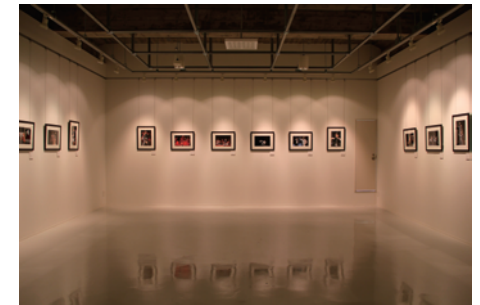

## 展示室（4F・ルーム 2）約 61 m<sup>2</sup>

ピクチャーレール（壁面上部）  
ライティングレールあり  
天井部に空調設備のためのパイプあり  
(50kg 程度までなら吊り下げ可能)

■床面からライティングレール、  
パイプまでの高さ／2870mm  
■入り口扉高さ／2210mm

2016 年 enoco[study? ]#4 冬木遼太郎  
展覧会：『A NEGATIVE EVAGINATE』

### 【4F フロア】

※ルーム 1, ルーム 3 では  
レンタル利用の展覧会、  
enoco 主催イベント等が  
開催される可能性があります。