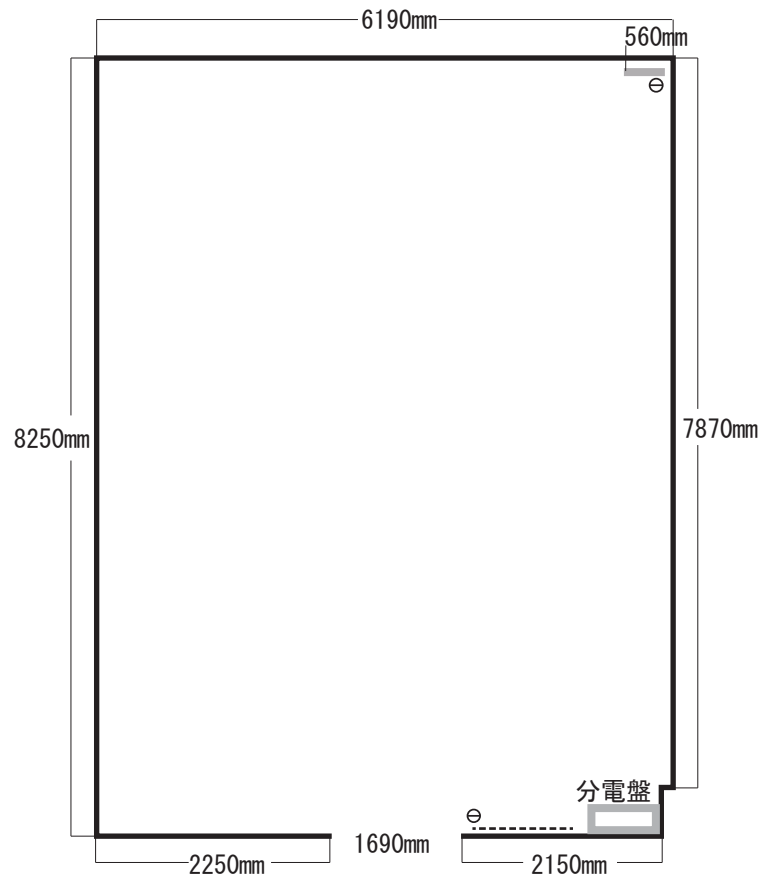

## 展示室（4F・ルーム 2）約 61 m<sup>2</sup>

ピクチャーレール（壁面上部）  
ライティングレールあり  
天井部に空調設備のためのパイプあり  
(50kg 程度までなら吊り下げ可能)

■床面からライティングレール、  
パイプまでの高さ／2870mm  
■入り口扉高さ／2210mm

2016 年 enoco[study? ]#4 冬木遼太郎  
展覧会：『A NEGATIVE EVAGINATE』

### 【4F フロア】

※ルーム 1, ルーム 3 では  
レンタル利用の展覧会、  
enoco 主催イベント等が  
開催される可能性があります。